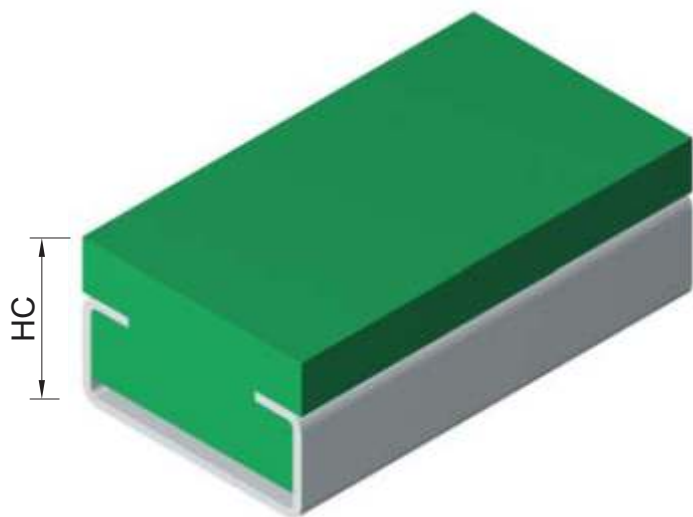

Направляющие РС (под металлический профиль)

Тип	Мет. профиль	НС [мм]	В [мм]	Н [мм]	h [мм]
РС-01	С-3	14	20	10	4
РС-02	С-3	17	20	15	7
РС-03	С-3	22	20	20	12
РС-04	С-5	15	28	10	3
РС-05	С-5	18	28	15	6
РС-06	С-5	24	28	20	12
РС-07	С-9	21	38	10	3
РС-08	С-9	24	38	15	6
РС-09					