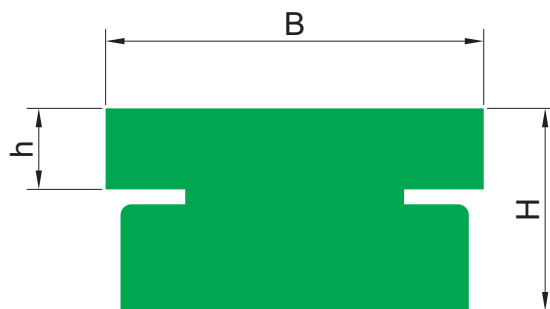

Направляющие РС (под металлический профиль)

Тип	Мет. профиль	НС [мм]	В [мм]	Н [мм]	h [мм]
РС-01	С-3	14	20	10	4
РС-02	С-3	17	20	15	7
РС-03	С-3	22	20	20	12
РС-04	С-5	15	28	10	3
РС-05	С-5	18	28	15	6
РС-06	С-5	24	28	20	12
РС-07	С-9	21	38	10	3
РС-08	С-9	24	38	15	6
РС-09					