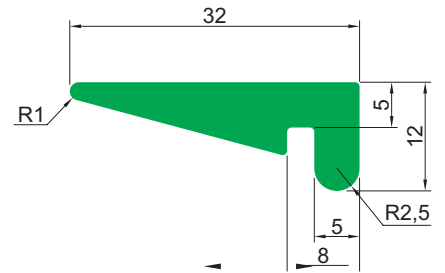

Профиль для горлышка NGR E 32

Прямой профиль для горлышка NGR E 32
(экструдированный)

Тип	Цвет		Длина рулона [м]	Длина полосы [м]
NGR E 32	G	Зеленый	—	2, 3, 4, 6
	B	Черный		
	W	Белый		

Профиль для горлышка NGR E 32

Прямой профиль для горлышка NGR 32
(фрезерованный)

Тип	Цвет	Длина рулона [м]	Длина полосы [м]
NGR 32	B Черный	—	2, 3, 4