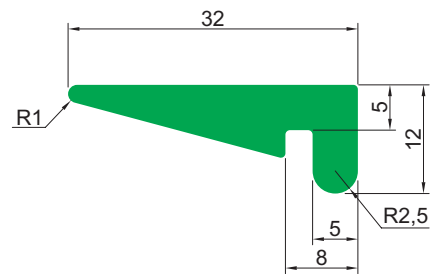

Профиль для горлышка NGR E 32

Прямой профиль для горлышка NGR E 32
(экструдированный)

Тип	Цвет		Длина рулона [м]	Длина полосы [м]
NGR E 32	G	Зеленый	—	2, 3, 4, 6
	B	Черный		
	W	Белый		

Профиль для горлышка NGR E 32

Прямой профиль для горлышка NGR 32
(фрезерованный)

Тип	Цвет	Длина рулона [м]	Длина полосы [м]
NGR 32	B Черный	—	2, 3, 4