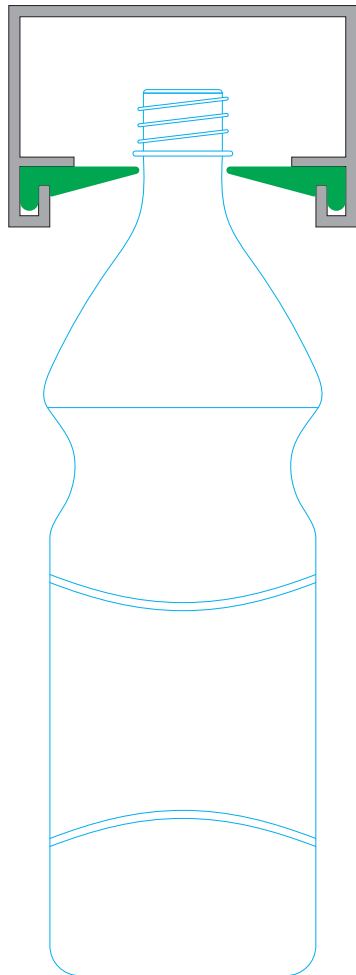

Профиль для горлышка NGR E 32

Прямой профиль для горлышка NGR E 32
(экструдированный)

Тип	Цвет		Длина рулона [м]	Длина полосы [м]
NGR E 32	G	Зеленый	—	2, 3, 4, 6
	B	Черный		
	W	Белый		

Профиль для горлышка NGR E 32

Прямой профиль для горлышка NGR 32
(фрезерованный)

Тип	Цвет	Длина рулона [м]	Длина полосы [м]
NGR 32	B Черный	—	2, 3, 4