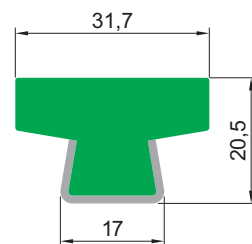

Направляющие с конусными профилями из нержавеющей стали МВ

MB T CI 317 M
(марка стали: AISI 304)

Тип	Цвет		Длина полосы [м]
MB T CI 317 M	G	Зеленый	2, 3, 4, 6
	B	Черный	
	W	Белый	

MB T CIE 317 M
(марка стали: AISI 430)

Тип	Цвет		Длина полосы [м]
MB T CIE 317 M	G	Зеленый	2, 3, 4, 6
	B	Черный	
	W	Белый	

MB LT CI 317 M
(марка стали: AISI 304)

Тип	Цвет		Длина полосы [м]
MB LT CI 317 M	G	Зеленый	2, 3, 4, 6
	B	Черный	
	W	Белый	

MB LT CIE 317 M
(марка стали: AISI 430)

Тип	Цвет		Длина полосы [м]
MB LT CIE 317 M	G	Зеленый	2, 3, 4, 6
	B	Черный	
	W	Белый	