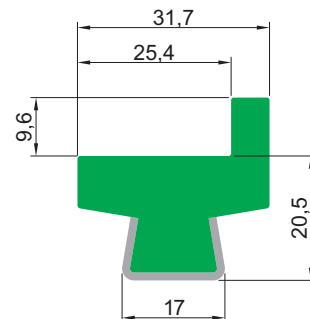

Направляющие с конусными профилями из нержавеющей стали МВ

MB T CI 317 M
(марка стали: AISI 304)

Тип	Цвет		Длина полосы [м]
MB T CI 317 M	G	Зеленый	2, 3, 4, 6
	B	Черный	
	W	Белый	

MB T CIE 317 M
(марка стали: AISI 430)

Тип	Цвет		Длина полосы [м]
MB T CIE 317 M	G	Зеленый	2, 3, 4, 6
	B	Черный	
	W	Белый	

MB LT CI 317 M
(марка стали: AISI 304)

Тип	Цвет		Длина полосы [м]
MB LT CI 317 M	G	Зеленый	2, 3, 4, 6
	B	Черный	
	W	Белый	

MB LT CIE 317 M
(марка стали: AISI 430)

Тип	Цвет		Длина полосы [м]
MB LT CIE 317 M	G	Зеленый	2, 3, 4, 6
	B	Черный	
	W	Белый	