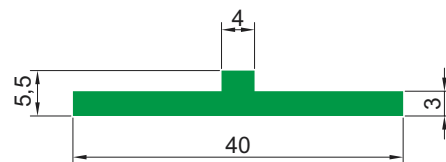

# Профиль серии T; TR

Профиль T

Тип	Цвет		Длина рулона [м]	Длина полосы [м]
T	G	Зеленый	50	—
	B	Черный		
	W	Белый		

Профиль TR  
(под металлические профили CI-16/СIE-16)

Тип	Цвет		Длина рулона [м]	Длина полосы [м]
TR	G	Зеленый	50	2, 3, 4, 6
	B	Черный		
	W	Белый		