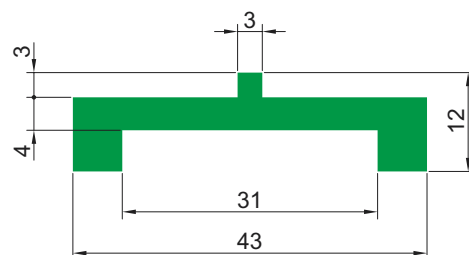

# Профиль серии T; TR

Профиль T

Тип	Цвет		Длина рулона [м]	Длина полосы [м]
T	G	Зеленый	50	—
	B	Черный		
	W	Белый		

Профиль TR  
(под металлические профили CI-16/СIE-16)

Тип	Цвет		Длина рулона [м]	Длина полосы [м]
TR	G	Зеленый	50	2, 3, 4, 6
	B	Черный		
	W	Белый		