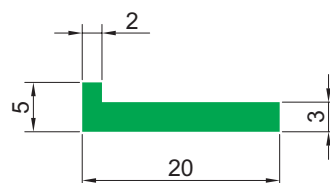

Профиль серии L

Тип	Цвет		Длина рулона [м]	Длина полосы [м]
L	G	Зеленый	50	—
	B	Черный		
	W	Белый		